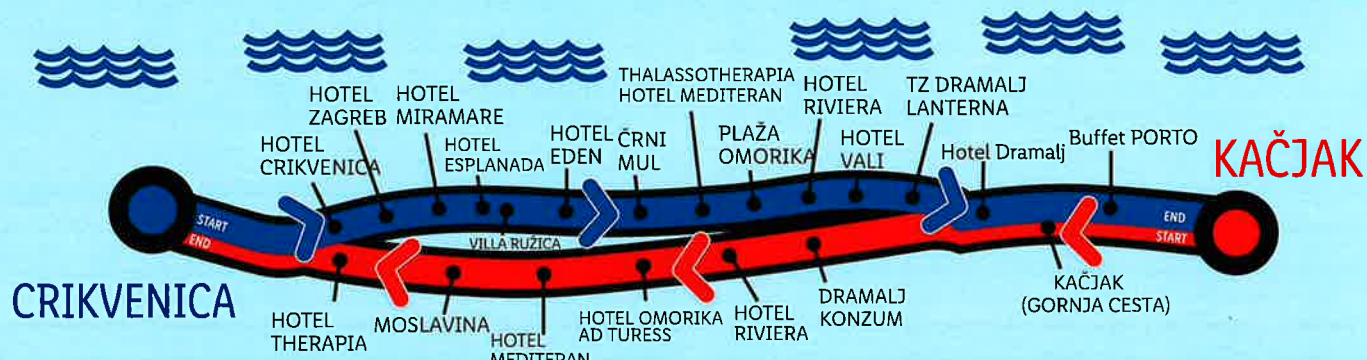

# TURISTIČKI VLAKIĆI "FELIX"

## PRIJEVOZ PUTNIKA TURISTIČKIM VLAKOM

I			II		
CRIKVENICA AUTOBUSNASTANICA	DRAMALJ	KAČJAK	KAČJAK	DRAMALJ	CRIKVENICA AUTOBUSNASTANICA
POLAZAK DEPARTURE	DOLAZAK ARRIVAL	DOLAZAK ARRIVAL	POLAZAK DEPARTURE	DOLAZAK ARRIVAL	DOLAZAK ARRIVAL
09,00	⇒⇒	09,30	09,30	⇒⇒	10,00
10,00	⇒⇒	10,30	10,30	⇒⇒	11,00
11,00	⇒⇒	11,30	11,30	⇒⇒	12,00
12,00	⇒⇒	12,30	12,30	⇒⇒	13,00
17,00	⇒⇒	17,30	17,30	⇒⇒	18,00
18,00	⇒⇒	18,30	18,30	⇒⇒	19,00
19,00	⇒⇒	19,30	19,30	⇒⇒	20,00
20,00	⇒⇒	20,30	20,30	⇒⇒	21,00
21,00	⇒⇒	21,30	21,30	⇒⇒	22,00
22,00	⇒⇒	22,30	22,30	⇒⇒	23,00

PO KIŠI NE VOZIMO  
TOUR CANCELLED WHEN RAINING

CIJENA KARTE  
ZA JEDNU OSOBU U JEDNOM SMJERU  
ONE WAY TICKET  
I. CRIKVENICA → DRAMALJ → KAČJAK 3,98 EUR  
II. KAČJAK → DRAMALJ → CRIKVENICA 3,98 EUR

CIJENA KARTE  
ZA DJECU DO 1 GODINE ( 12 MJESECI ) STAROSTI - BESPLATNO  
FOR CHILDREN UP TO 1 YEAR (12 MONTHS)- FOR FREE